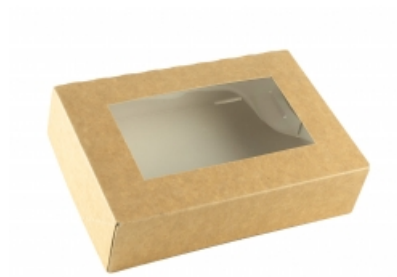

Kod produktu: **KS26195**

Długość w mm	260
Szerokość w mm	190
Wysokość w mm	50
Materiał	papier
Kolor	brązowy
Kształt	prostokąt
Produkt BIO	tak
Ilość sztuk w opakowaniu	140

Pudełko papierowe kraft z okienkiem do sushi i nie tylko.

Warianty produktu

Indeks	Cena
Pudełko papierowe SUSHI kraft 26x19x5cm z oknem 140szt.* KS26195	Ceny produktów widoczne dopiero po zalogowaniu. Jeżeli nie posiadasz konta, zarejestruj się.

Opis produktu

Pojemnik papierowy KRAFT z okienkiem do sushi, sałatek, ciast, przekąsek. W pełni kompostowalny w 100 % naturalny (nie bielony), lekki i mocny.

Pozwala zachować odpowiedni smak i zapach potraw. Odpowiednio zabezpiecza żywność przed wyciekaniem.

Okienko zapewnia idealną prezentację produktu. Doskonali w roli opakowania na wynos w gastronomii, cateringu i food tracku.